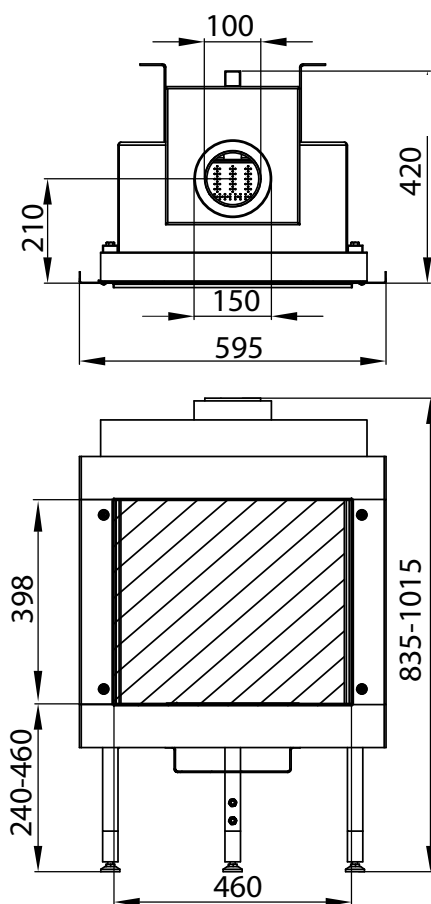

FICHA TÉCNICA
DATA SHEET

MG 46/40

hergom

HOGARES DE GAS
GAS FIREPLACES

MG 46/40

MODELO / MODEL	MG 46/40
Rango de potencias (Gas natural) / Heat Output range (Natural Gas)	2,5-5,5 kW
Rango de potencias (Propano) / Heat Output range (Propane)	2,6-5,6 kW
Salida de humos / Flue exit	Coaxial
Ø Salida de humos / Flue exit Ø(mm)	100/150
Tiro / Flue	Natural / Balanced
Cámara / Firebox	Estanca / Airtight
Clasificación energética (Gas natural) / Energy efficiency index (Natural Gas)	B
Clasificación energética (Propano) / Energy efficiency index (Propane)	B
Encendido / Ignition	Auto
Control de llama modulante / Modulating flame control	Sí / Yes
Mando a distancia / Remote control	Ecomax
Doble quemador / Double Burner	No
Interior de serie / Standard interior	Leños cerámicos / Ceramik logs
Termostato programable / Programmable thermostat	Si / Si Yes / Yes
Preparado para conexión a domótica / Ready for home automation	Si /Yes
Opción kit para WiFi / WiFi Kit optional	Sí / Yes
Opción Carrara-Guijarros-Basalto / Carrara-Pebbles-Basalt optional	No
Opción cristal negro / Black glass optional	No
Peso / Weight (kg)	65

Leños cerámicos (de serie) / Ceramic logs (standard)

Salida de humos directa a pared
Straight-to-wall flue exit

Es necesario especificar el tipo de gas al hacer el pedido
Gas type must be specified when placing an order